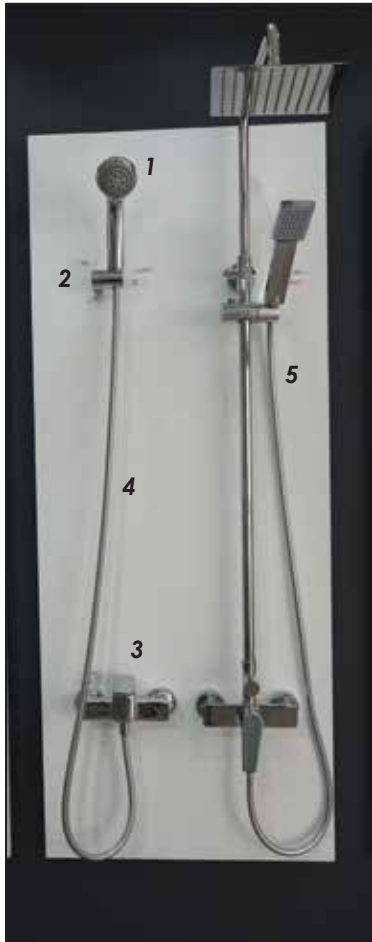

1. Ducha grande de mano

Código: DU-0013

2. Barra para ducha

Código: DU-0006

3. Mezcladora s/ chorro

Código: DU-0001

4. Manguera

Código: DU-0022

5. Venta completa

Altura: Ajustable

Plato: 8''

Incluye chorro inferior

Código: DU-0012

Todas las griferías de baño de la línea DG tienen garantía de 5 años.

Venta individual

1. Ducha de mano