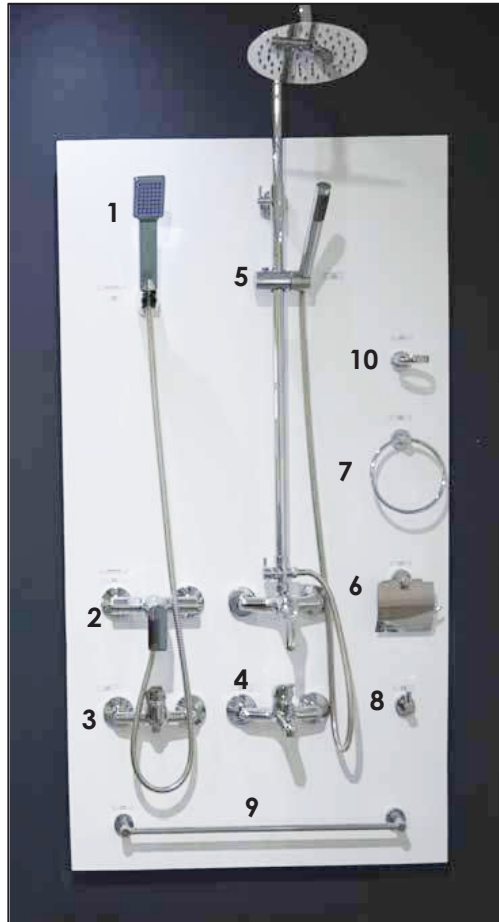

Ajustable Código: DU -0021

1. Mezcladora s/ chorro

Código: DU-0018

2. Mezcladora C/ chorro

Código: DU-0019

3. Mezcladora s/ chorro

Código: DU-0017

4. Ducha completa DU-0020

Todas las griferías de baño de la línea DG tienen garantía de 5 años.

1. Ducha tipo rain en color negro con Plato
Código: DU-0030

2. Plato de ducha redondo
Código: DU-0031

3. Plato de ducha cuadrado
Código: DU-0032

Todas las griferías de baño de la línea BLUE tienen garantía de 1 año.

Venta individual

1. Set de ducha de 3 piezas incluye:
Telefono, manguera, y colgador.
Código: DU-0028

2. Mezcladora para ducha:
Código: DU-0027

3. Mezcladora para ducha:
Código: DU-0026

4. Mezcladora para ducha:
Código: DU-0025

5. Ducha tipo rain de plato redondo:
Código: DU-0029

6. Portapapel de base redonda:
Código: AC-0023

7. Toallero de mano base redonda:
Código: AC-0024