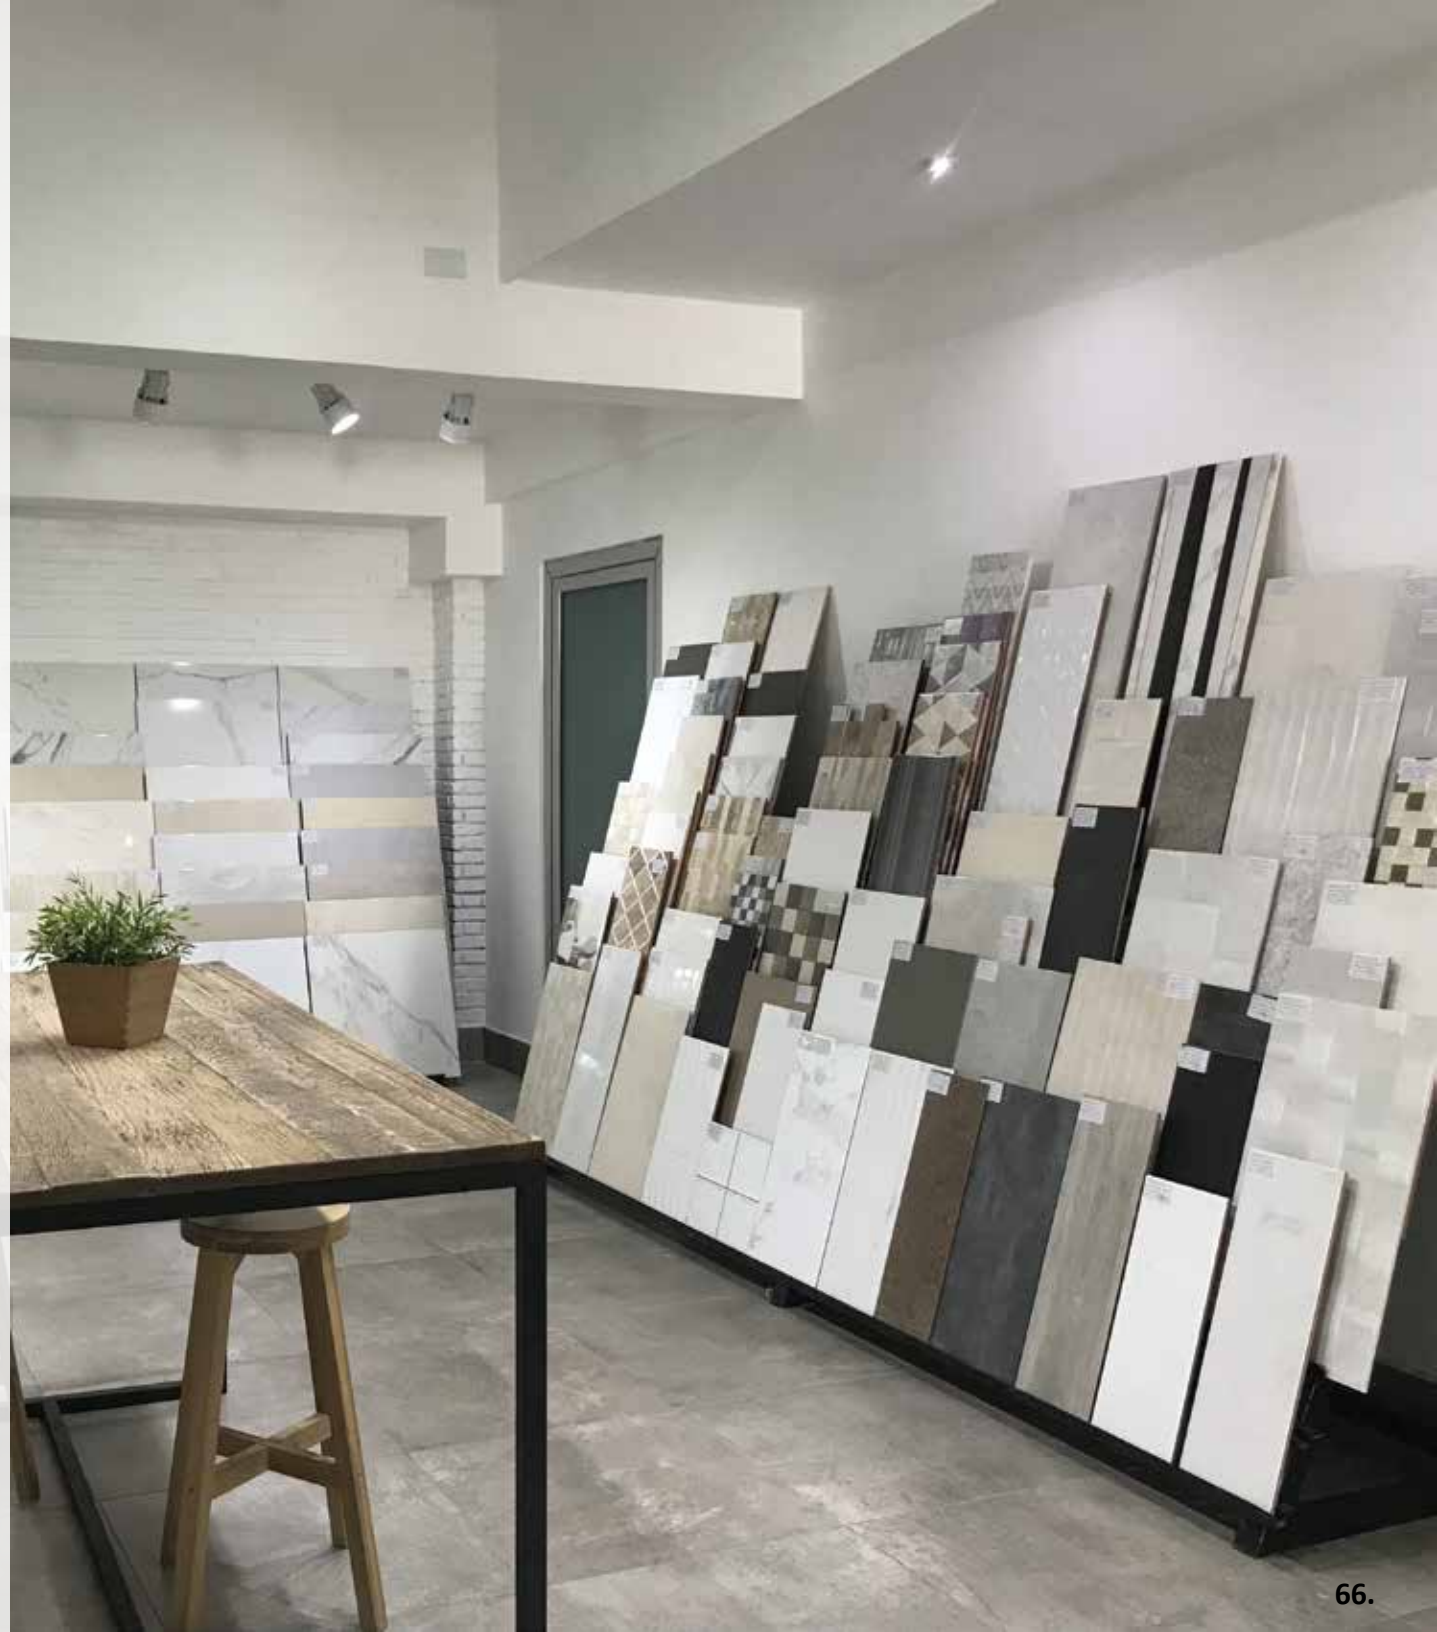

REVESTIMIENTOS

Contamos con una amplia variedad de revestimientos de cerámicas, tanto de suelo como de pared, idóneos para espacios internos y exteriores

Importadas
de España y Brasil