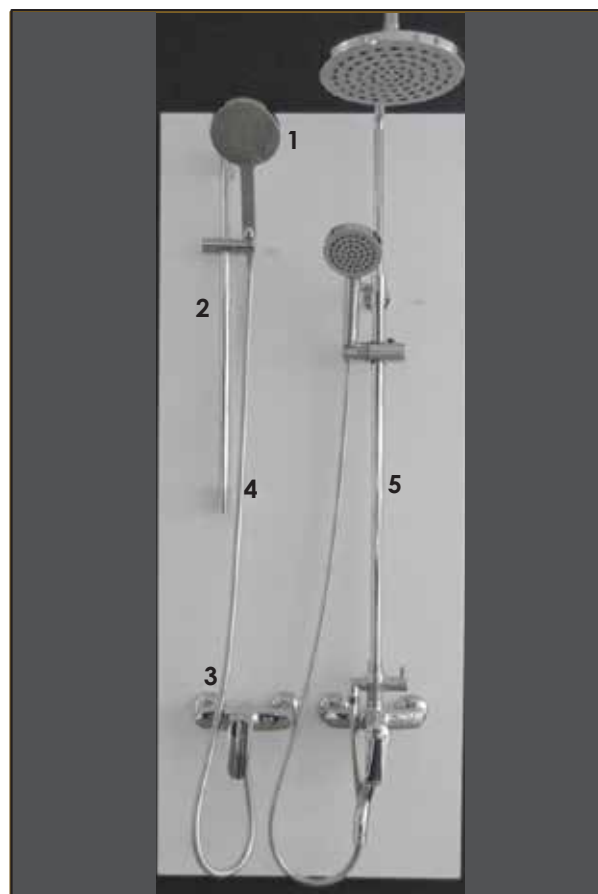

Altura: Ajustable

Plato: 8''

Código: DU-0015

Venta completa

Altura: 52''

Plato: 12''

Código: DU-0016

Venta individual

1. Ducha grande de mano

Código: DU-0013

2. Barra para ducha

Código: DU-0006

3. Mezcladora s/ chorro

Código: DU-0001

4. Manguera

Código: DU-0022